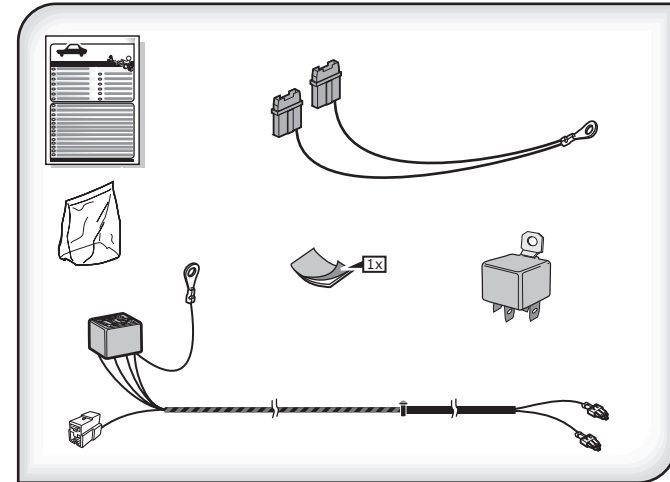

The connection to perfection

ECS Electronics B.V.
Moerlaken 3
Industrieterrein 'De Krogten' 3522
4825 AR Breda - The Netherlands
Tel.: +31 (0)76-5810499
Fax: +31 (0)76-5810077
Email: sales@ecs-electronics.nl
www.ecs-electronics.com

The connection to perfection

ECS Electronics B.V.
Moerlaken 3
Industrieterrein 'De Krogten' 3522
4825 AR Breda - The Netherlands
Tel.: +31 (0)76-5810499
Fax: +31 (0)76-5810077
Email: sales@ecs-electronics.nl
www.ecs-electronics.com

The connection to perfection

ECS Electronics B.V.
Moerlaken 3
Industrieterrein 'De Krogten' 3522
4825 AR Breda - The Netherlands
Tel.: +31 (0)76-5810499
Fax: +31 (0)76-5810077
Email: sales@ecs-electronics.nl
www.ecs-electronics.com

Ladeleitung Plus für Batterie im Anhänger (+15)

Kit d'extension pour alimentation par contact (+15)

Extension kit for power supply ignition switch controlled (+15)

Uitbreidingsset voor geschakelde spanning (+15)

SP-135-ZZ

Ladeleitung Plus für Batterie im Anhänger (+15)

Kit d'extension pour alimentation par contact (+15)

Extension kit for power supply ignition switch controlled (+15)

Uitbreidingsset voor geschakelde spanning (+15)

SP-135-ZZ

Ladeleitung Plus für Batterie im Anhänger (+15)

Kit d'extension pour alimentation par contact (+15)

Extension kit for power supply ignition switch controlled (+15)

Uitbreidingsset voor geschakelde spanning (+15)

SP-135-ZZ