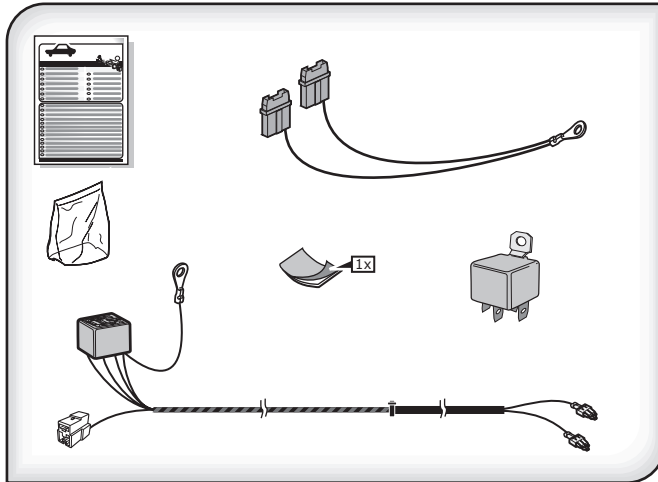

The connection to perfection

ECS Electronics B.V.
Moerlaken 3
Industrieterrein 'De Krogten' 3522
4825 AR Breda - The Netherlands
Tel.: +31 (0)76-5810499
Fax: +31 (0)76-5810077
Email: sales@ecs-electronics.nl
www.ecs-electronics.com

The connection to perfection

ECS Electronics B.V.
Moerlaken 3
Industrieterrein 'De Krogten' 3522
4825 AR Breda - The Netherlands
Tel.: +31 (0)76-5810499
Fax: +31 (0)76-5810077
Email: sales@ecs-electronics.nl
www.ecs-electronics.com

The connection to perfection

ECS Electronics B.V.
Moerlaken 3
Industrieterrein 'De Krogten' 3522
4825 AR Breda - The Netherlands
Tel.: +31 (0)76-5810499
Fax: +31 (0)76-5810077
Email: sales@ecs-electronics.nl
www.ecs-electronics.com

Ladeleitung Plus für Batterie im Anhänger (+15)

Kit d'extension pour alimentation par contact (+15)

Extension kit for power supply ignition switch controlled (+15)

Uitbreidingsset voor geschakelde spanning (+15)

SP-135-ZZ

Ladeleitung Plus für Batterie im Anhänger (+15)

Kit d'extension pour alimentation par contact (+15)

Extension kit for power supply ignition switch controlled (+15)

Uitbreidingsset voor geschakelde spanning (+15)

SP-135-ZZ

Ladeleitung Plus für Batterie im Anhänger (+15)

Kit d'extension pour alimentation par contact (+15)

Extension kit for power supply ignition switch controlled (+15)

Uitbreidingsset voor geschakelde spanning (+15)

SP-135-ZZ