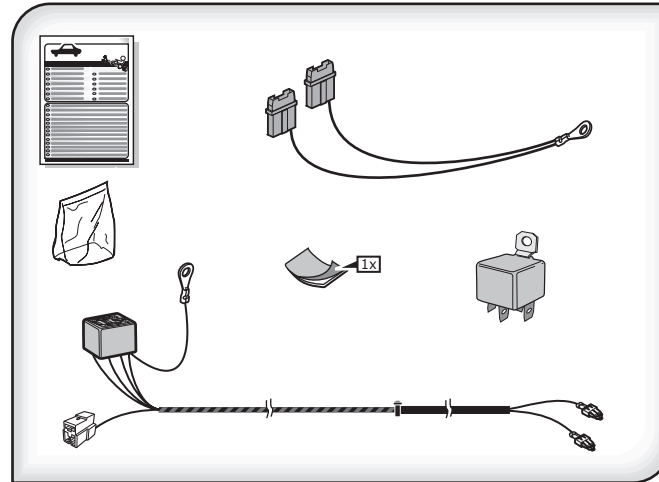

The connection to perfection

ECS Electronics B.V.
Moerlaken 3
Industrieterrein 'De Krogten' 3522
4825 AR Breda - The Netherlands
Tel.: +31 (0)76-5810499
Fax: +31 (0)76-5810077
Email: sales@ecs-electronics.nl
www.ecs-electronics.com

The connection to perfection

ECS Electronics B.V.
Moerlaken 3
Industrieterrein 'De Krogten' 3522
4825 AR Breda - The Netherlands
Tel.: +31 (0)76-5810499
Fax: +31 (0)76-5810077
Email: sales@ecs-electronics.nl
www.ecs-electronics.com

The connection to perfection

ECS Electronics B.V.
Moerlaken 3
Industrieterrein 'De Krogten' 3522
4825 AR Breda - The Netherlands
Tel.: +31 (0)76-5810499
Fax: +31 (0)76-5810077
Email: sales@ecs-electronics.nl
www.ecs-electronics.com

Ladeleitung Plus für Batterie im Anhänger (+15)

Kit d'extension pour alimentation par contact (+15)

Extension kit for power supply ignition switch controlled (+15)

Uitbreidingsset voor geschakelde spanning (+15)

SP-135-ZZ

Ladeleitung Plus für Batterie im Anhänger (+15)

Kit d'extension pour alimentation par contact (+15)

Extension kit for power supply ignition switch controlled (+15)

Uitbreidingsset voor geschakelde spanning (+15)

SP-135-ZZ

Ladeleitung Plus für Batterie im Anhänger (+15)

Kit d'extension pour alimentation par contact (+15)

Extension kit for power supply ignition switch controlled (+15)

Uitbreidingsset voor geschakelde spanning (+15)

SP-135-ZZ